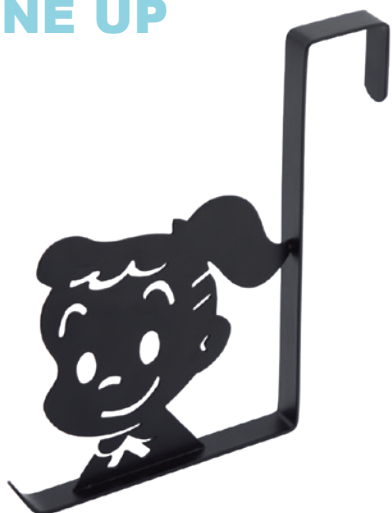

LINE UP

OSM-DH-JI-BK / ジルブラック

4 511546 147426