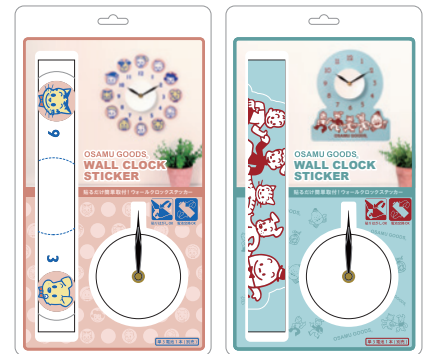

PACKAGE

package size(cm)：W20.9 D3.6 H36.5